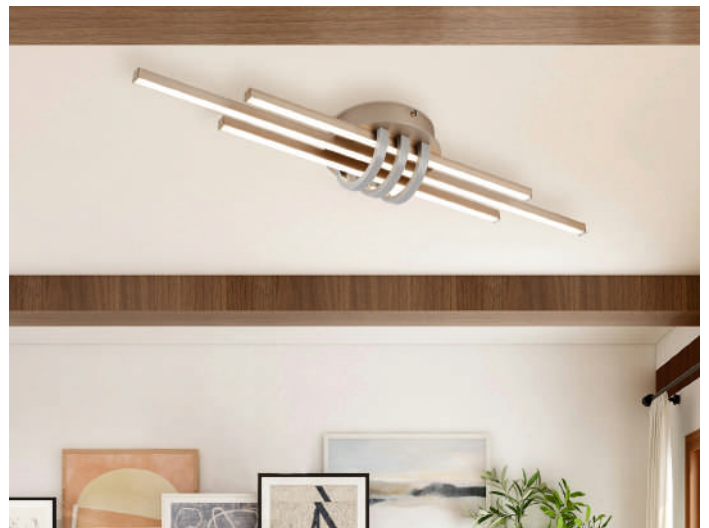

UBIERAMY ŚWIATŁO

NO
WOW
SCI 2025

OLAF BURSZTYN

💡 40W, 4000K

📏 81/18/10,5 cm

🌀 bursztynowy

EAN: 5903899628896

OLAF CZARNY