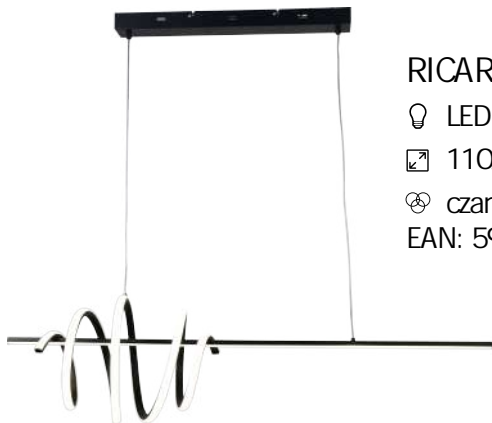

📏 150/20/15 cm

🌀 biały

EAN: 5903899628728

PUZZLE 3H BLACK

💡 3x 40W, E27

📏 150/55/15 cm

🌀 czarny, złoty

EAN: 5903899628667

PUZZLE 1H BLACK

💡 1x 40W, E27

📏 150/20/15 cm

🌀 czarny, złoty

EAN: 5903899628650

RICARDO LED

💡 LED 1x 40W, 4000K

📏 110/100/25 cm

💡 GU10, 1x 35W

📏 Ø10/15,5 cm

🌀 czarny EAN: 5903899624454

CERES 2

💡 GU10, 2x 35W 📏 25/17,5 cm

🌀 czarny EAN: 5903899624461

CERES 3

💡 GU10, 3x 35W 📏 46/17,5 cm