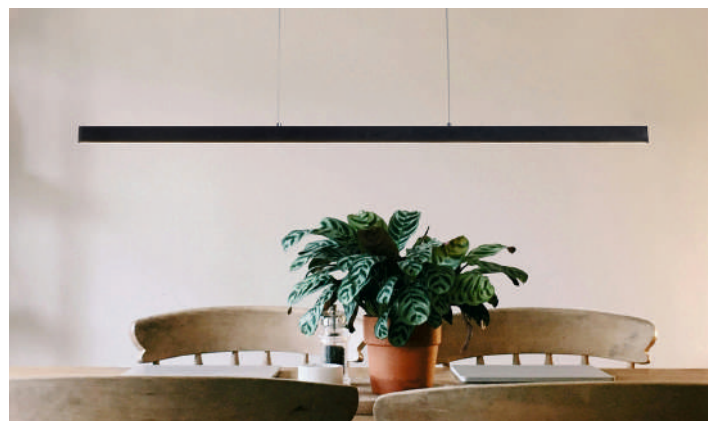

PUZZLE 3H WHITE

💡 3x 40W, E27

📏 150/55/15 cm

🌀 biały

EAN: 5903899628735

PUZZLE 1H WHITE

💡 1x 40W, E27

📏 150/20/15 cm

🌀 biały

EAN: 5903899628728

PUZZLE 3H BLACK

💡 3x 40W, E27

📏 150/55/15 cm

🌀 czarny, złoty

EAN: 5903899628667

PUZZLE 1H BLACK

💡 1x 40W, E27

📏 150/20/15 cm

🌀 czarny, złoty

EAN: 5903899628650

RICARDO LED

💡 LED 1x 40W, 4000K

📏 110/100/25 cm

🌀 czarny, biały

EAN: 5903899628254

LENA LED

💡 LED 1x 24W, 4000K

📏 120/100 cm

🌀 czarny, biały

EAN: 5903899627554