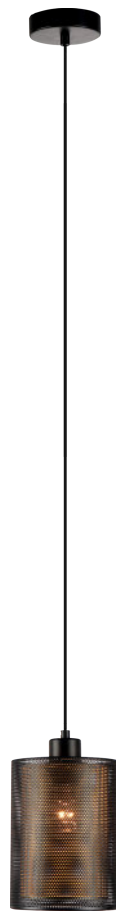

RETE

RETE 1H

💡 1x 40W, E27
📏 15/150 cm
EAN: 5903899624546