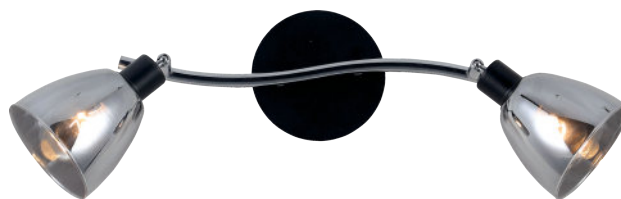

FOG

FOG 1

💡 1x 40W, E14

📏 17/11 cm

EAN: 6911909505562

FOG 2

💡 2x 40W, E14

📏 35/22 cm