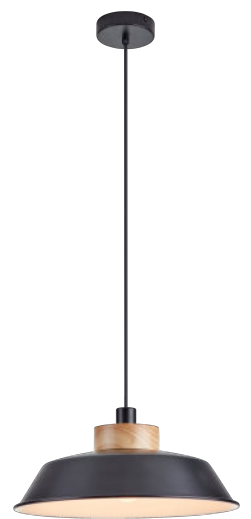

GRIS

- 💡 1x 60W, E27
- 📏 Ø35/120 cm
- ♻️ szary

EAN: 5903899626540

GINA

- 💡 1x 60W, E27
- 📏 Ø40/120 cm
- ♻️ biały

EAN: 5903899626557

GATO

- 💡 1x 60W, E27
- 📏 Ø26/120 cm
- ♻️ czarny

EAN: 5903899626564

GOK

- 💡 1x 60W, E27
- 📏 Ø26/120 cm
- ♻️ czarny

EAN: 5903899626571