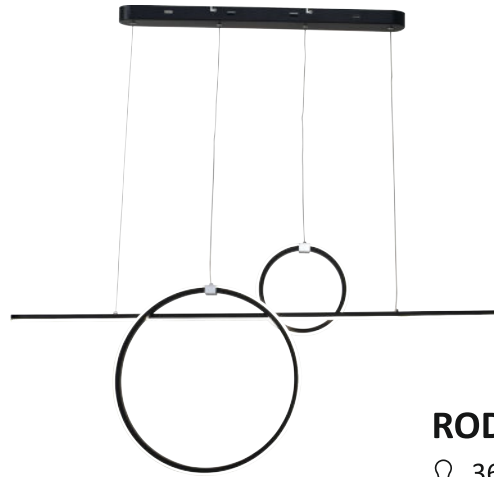

PICCADILLY 5 CHROM

- 💡 5x 60W, E27
- 📏 26/Ø46 cm
- 🌀 chrom, EAN: 6945185413709

PICCADILLY 1 BLACK

- 💡 1x 60W, E27
- 📏 25/25/21,5 cm
- 🌀 czarny, EAN: 5903899626915

RODA LED

💡 36W, 4000K

📏 110/120 cm

🌀 czarny, EAN: 5903899626663