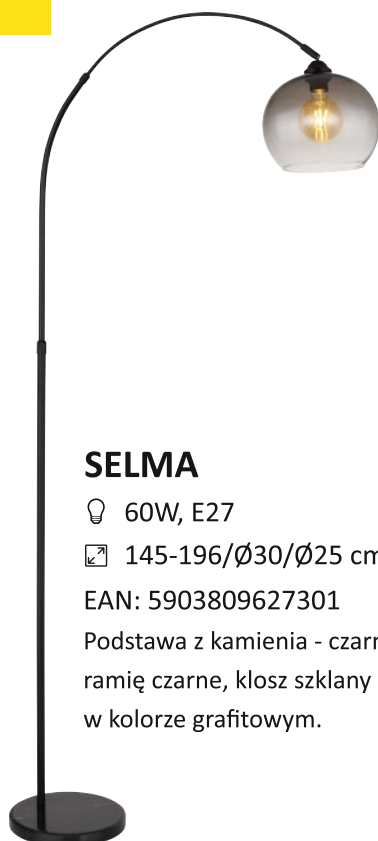

SELMA

SELMA

💡 60W, E27
📏 145-196/Ø30/Ø25 cm
EAN: 5903809627301
Podstawa z kamienia - czarny granit,
ramię czarne, klosz szklany
w kolorze grafitowym.