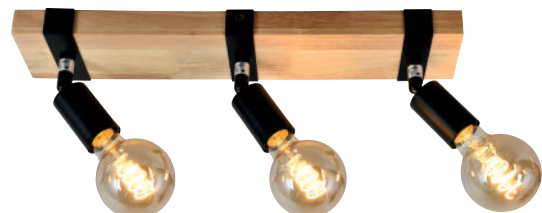

BRUN 3

💡 3x 40W, E27

📏 48/10/2,5 cm

🌀 czarny, drewno
EAN: 5903899623211