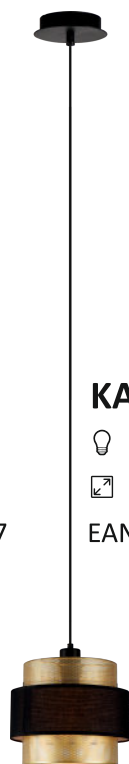

KASJA

KASJA 1

💡 1x 25W, E14
📏 11/22 cm
EAN: 5903899624560

KASJA T

💡 1x 40W, E27
📏 15/44 cm
EAN: 5903899624614

KASJA 2

💡 2x 25W, E14
📏 31/22 cm EAN: 5903899624577

KASJA 4

💡 4x 25W, E14
📏 72/22 cm EAN: 5903899624584

KASJA 3

💡 3x 40W, E27
📏 78/150 cm
EAN: 5903899624607

KASJA 1 H

💡 1x 40W, E27
📏 25/150 cm
EAN: 5903899624591

KASJA F

💡 1x 40W, E27
📏 30/141 cm
EAN: 5903899624621

RETE 2