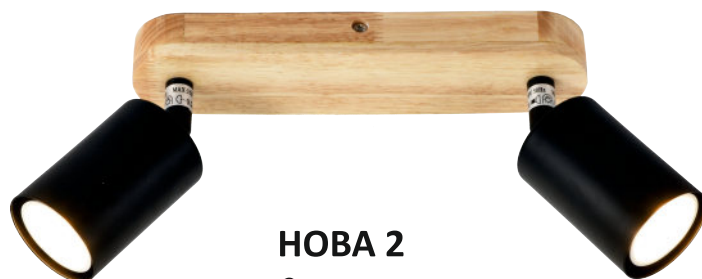

EAN: 6911909505593

HOBA

HOBA 1

💡 GU10

📏 podstawa Ø9, 13 cm

♻️ czarny, drewno

EAN: 55903899623150

HOBA 2