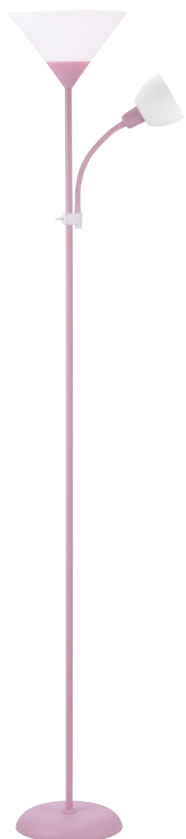

ALMA 3K WOOD

- 💡 24W, 4000K
- 📏 63/28/6 cm
- ♻️ czarny, drewno
- EAN: 5903899627455

ALMA 3P WOOD

- 💡 24W, 4000K
- 📏 65/34/8 cm
- ♻️ czarny, drewno
- EAN: 5903899627462

BRUNEI LED BROWN

💡 7W, 260lm
📏 49/11/58 cm
🌀 brąz, EAN: 5903899620210
Wbudowany wyświetlacz LCD (czas, budzik, temperatura otoczenia), regulacja natężenia wyświetlanych danych (przydatna zwłaszcza w nocy).
Barwa światła: 3000, 4500, 6000K

KAMA

KAMA P/W

💡 60W+40W
📏 176x22,5 cm
EAN: 5903899625772

KAMA W/W

💡 60W+40W
📏 176x22,5 cm
EAN: 6911909504817

KAMA B/W

💡 60W+40W
📏 176x22,5 cm
EAN: 6911909504831

KAMA NB/W