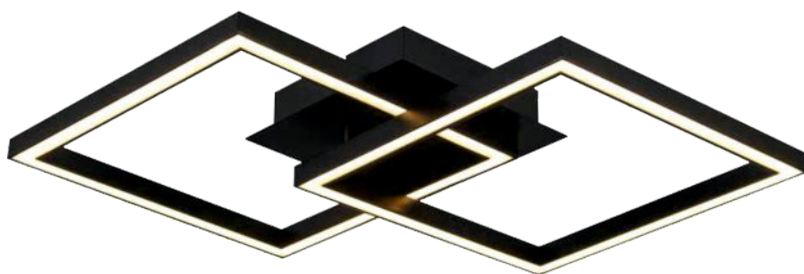

EAN: 5903899627233

ALMA 3P LED

💡 24W, 4000K

📏 64/34/9 cm

🌀 czarny

EAN: 5903899627233

ALMA 2K LED

💡 20W, 4000K