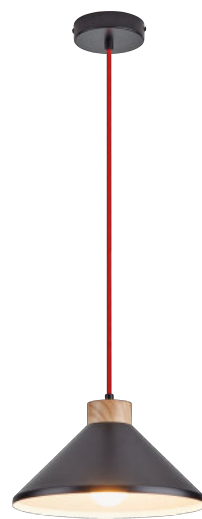

GRIS

- 💡 1x 60W, E27
- 📏 Ø35/120 cm
- ♻️ szary

EAN: 5903899626540

GINA

- 💡 1x 60W, E27
- 📏 Ø40/120 cm
- ♻️ biały

EAN: 5903899626557

GATO

- 💡 1x 60W, E27
- 📏 Ø26/120 cm
- ♻️ czarny

EAN: 5903899626564

GOK

- 💡 1x 60W, E27
- 📏 Ø26/120 cm
- ♻️ czarny

EAN: 5903899626571