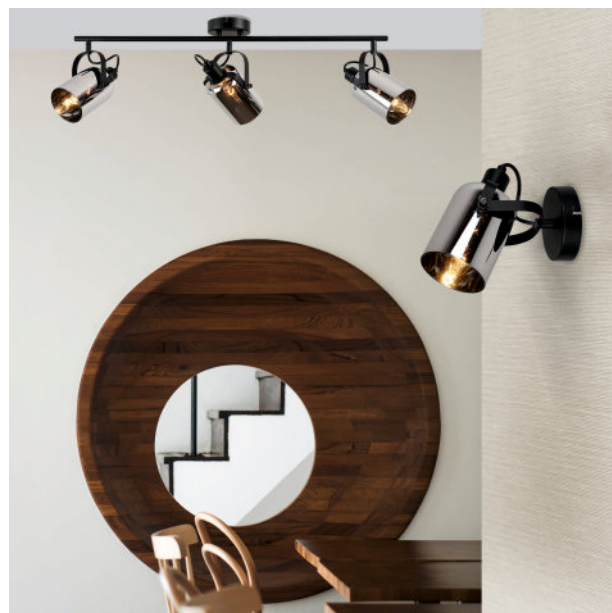

RIGET 2

💡 2x 25W, E14

📏 28/11/16 cm

🌀 czarny, grafit EAN: 5903899626946