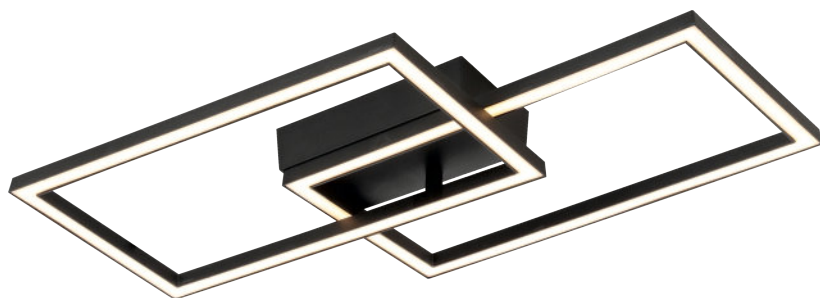

📏 Ø20/120 cm

♻️ biały

EAN: 5903899626595

ALMA

ALMA 2P LED

💡 20W, 4000K

📏 49/29/7 cm

🌀 czarny