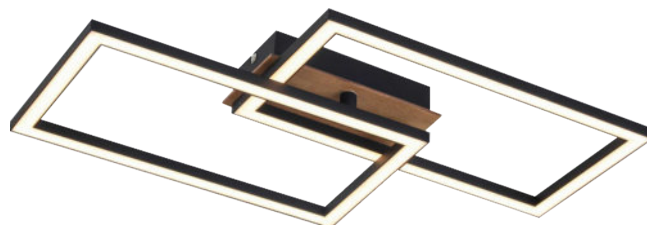

♻️ czarny, EAN: 5903899627288

ALMA WOOD

ALMA 2K WOOD

- 💡 20W, 4000K
- 📏 53/34/7 cm
- ♻️ czarny, drewno
- EAN: 5903899627431

ALMA 2P WOOD

- 💡 20W, 4000K
- 📏 50/28/7 cm
- ♻️ czarny, drewno
- EAN: 5903899627448