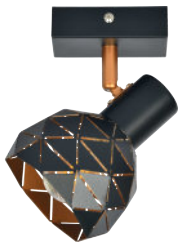

FELIX 2

- 💡 2x 25W, E14
- 📏 38/27 cm
- 🌀 biały, drewno
- EAN: 5903899626977

FELIX

FELIX 3

- 💡 3x 25W, E14
- 📏 27/63 cm
- 🌀 biały, drewno
- EAN: 5903899626984

PUZZLE 1 BLACK

💡 1x 40W, E14

📏 13/10/17 cm