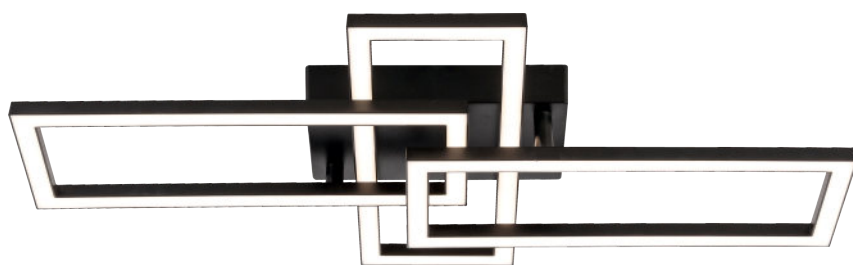

ALMA 3P LED

💡 24W, 4000K

📏 64/34/9 cm

🌀 czarny

EAN: 5903899627233