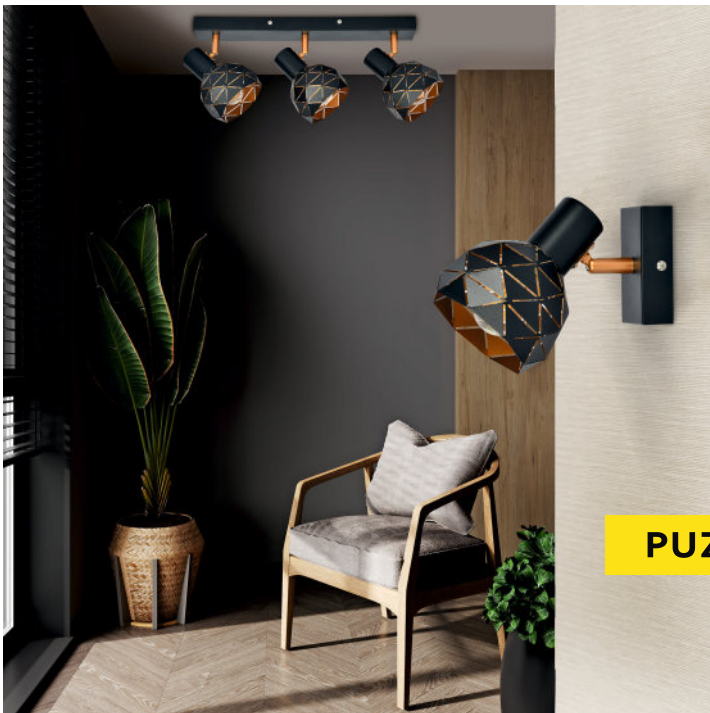

PUZZLE 1 BLACK

💡 1x 40W, E14

📏 13/10/17 cm

♻️ czarny, złoty

EAN: 5903899627042

PUZZLE 2 BLACK

💡 2x 40W, E14

📏 30/10/17 cm

♻️ czarny, złoty

EAN: 5903899627059

PUZZLE 3 BLACK

💡 3x 40W, E14

📏 45/10/17 cm

♻️ czarny, złoty

EAN: 5903899627066

PUZZLE

PUZZLE 1 WHITE

💡 1x 40W, E14

📏 13/10/17 cm

♻️ biały

EAN: 5903899627073

PUZZLE 2 WHITE

💡 2x 40W, E14

📏 30/10/17 cm

♻️ biały

EAN: 5903899627080

PUZZLE 3 WHITE

💡 3x 40W, E14

📏 45/10/17 cm

♻️ biały

EAN: 5903899627097