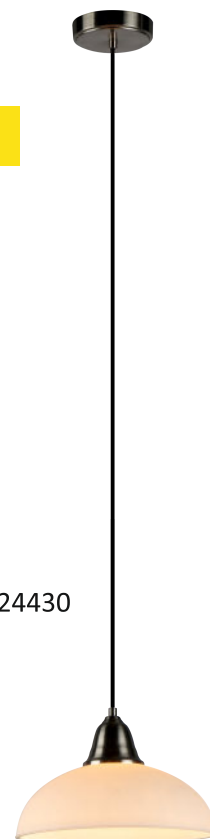

KALISTA 3C

💡 3x 25W, E27

📏 53/23 cm

♻️ satyna

EAN: 5903899624447

KALISTA 1F

💡 1x 25W, E27

📏 30/150 cm

♻️ satyna

EAN: 5903899624416

KALISTA

KALISTA 1H

💡 1x 25W, E27

📏 30/100 cm

♻️ satyna

EAN: 5903899624430

KALISTA 1T

💡 1x 25W, E27

📏 18/47 cm

♻️ satyna

EAN: 5903899624423

GULIA

💡 1x 60W, E27

📏 Ø15/120 cm

♻️ biały

EAN: 5903899626588

GORANA

💡 1x 60W, E27

📏 Ø20/120 cm

♻️ biały

EAN: 5903899626595