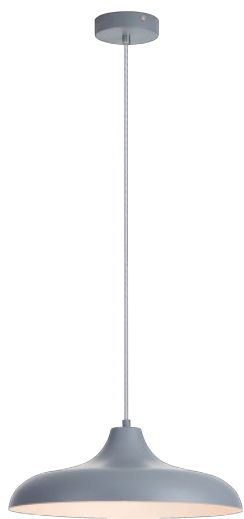

GRIS

- 💡 1x 60W, E27
- 📏 Ø35/120 cm
- ♻️ szary

EAN: 5903899626540

GINA

- 💡 1x 60W, E27
- 📏 Ø40/120 cm
- ♻️ biały

EAN: 5903899626557

GATO

- 💡 1x 60W, E27
- 📏 Ø26/120 cm
- ♻️ czarny

EAN: 5903899626564

GOK

- 💡 1x 60W, E27
- 📏 Ø26/120 cm
- ♻️ czarny

EAN: 5903899626571