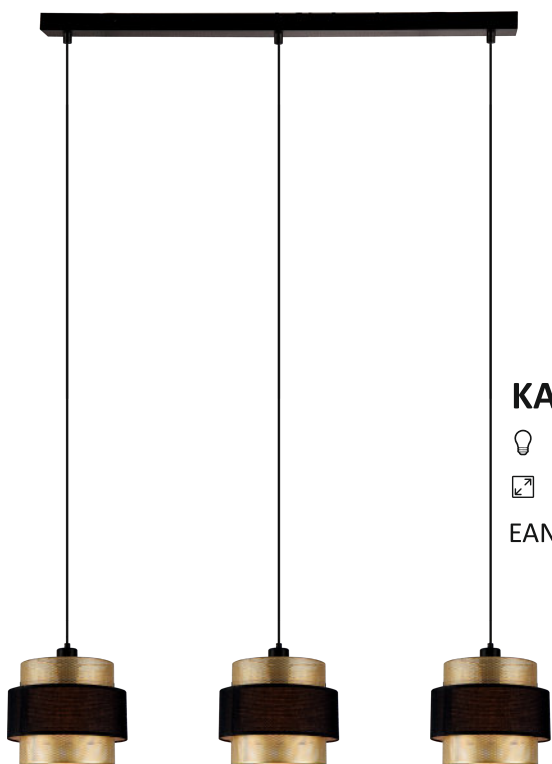

KASJA 3

💡 3x 40W, E27
📏 78/150 cm
EAN: 5903899624607