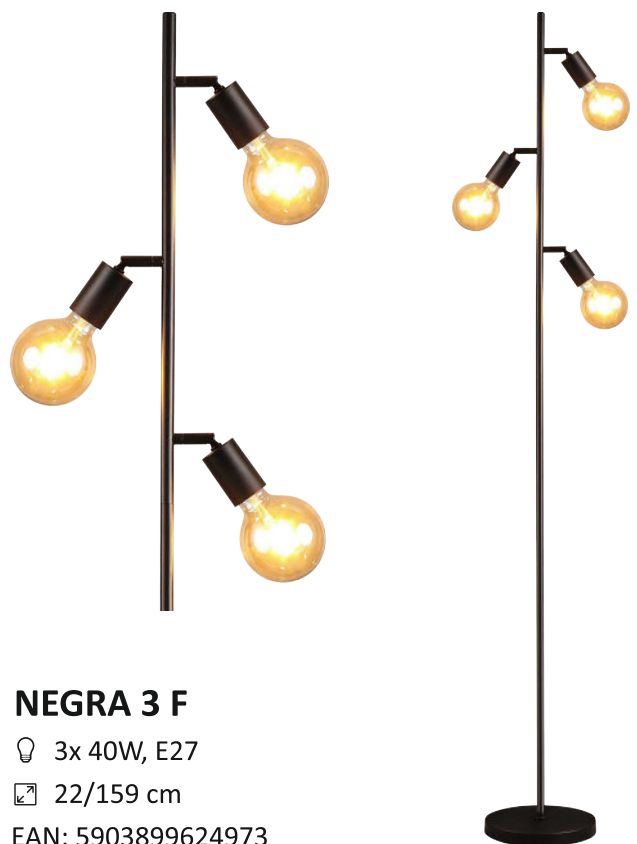

NEGRA 3 F

💡 3x 40W, E27

📏 22/159 cm

EAN: 5903899624973