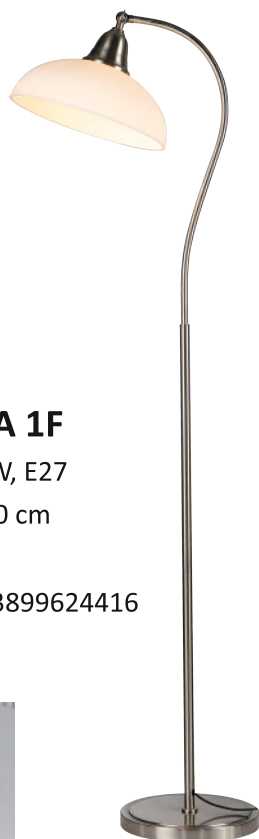

KALISTA 1F

💡 1x 25W, E27

📏 30/150 cm

♻️ satyna

EAN: 5903899624416

KALISTA

KALISTA 1H

💡 1x 25W, E27

📏 30/100 cm

♻️ satyna

EAN: 5903899624430