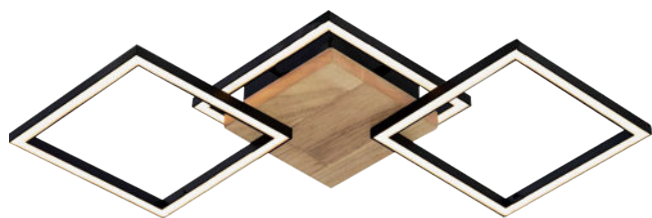

♻️ czarny, EAN: 5903899627288

ALMA WOOD

ALMA 2K WOOD

- 💡 20W, 4000K
- 📏 53/34/7 cm
- ♻️ czarny, drewno
- EAN: 5903899627431

ALMA 2P WOOD

- 💡 20W, 4000K
- 📏 50/28/7 cm
- ♻️ czarny, drewno
- EAN: 5903899627448