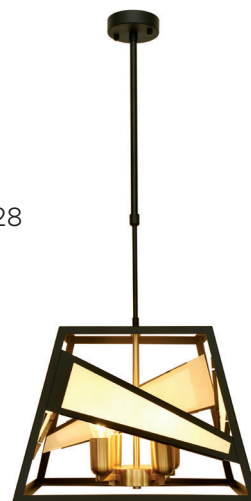

NOWOŚCI

AdriLux

TARGI 2024

NARCYZ

💡 6 X 25 W, E14

📏 50/120 cm

🌟 złoty, EAN:5903899626991

ATENA

💡 3 X 40 W, E27

📏 Ø 48/120 cm

🌟 złoty,

EAN: 5903899627011

SUPRA GOLD

💡 48W, 4000K

📏 Ø40/60/112 cm

🌟 złoty, EAN: 5903899626274

MIRIAM 4

- 💡 4 X 40 W, E27
- 📏 40/40/28/100 cm
- 🌀 czarny, drewno
- EAN:5903899627028

MIRIAM 5

- 💡 5 X 40 W, E27
- 📏 88/23/28/120 cm
- 🌀 czarny, drewno
- EAN: 5903899627035

KIRKE

- 💡 4 x 40 W, E27
- 📏 68/30/124 cm
- 🌀 czarny, drewno
- EAN: 5903899625444

RIGET 1

- 💡 1 x 25 W, E 14,
- 📏 12/11/16 cm
- ⊗ czarny, grafit
- EAN: 5903899626939

RIGET 2

- 💡 2 x 25 W, E14,
- 📏 28/11/16 cm
- ⊗ czarny, grafit, EAN: 5903899626946

RIGET 3

- 💡 3 x 25 W, E14
- 📏 45/11/16CM
- ⊗ czarny, grafit, EAN: 5903899626953