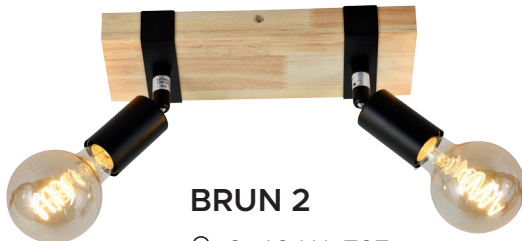

🌀 biały

EAN: 5903899627325

*dostępne od kwietnia

BRUN 3

💡 3x40 W, E27

📏 48/10/2,5 cm

🌀 czarny, drewno, EAN: 5903899623211

BRUN 2