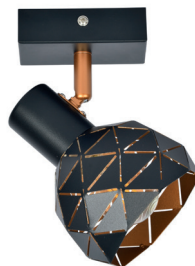

PUZZLE 1 BLACK

- 💡 1x40 W, E14
- 📏 13/10/17 cm
- 🌀 czarny, złoty
- EAN: 5903899627042

PUZZLE 2 BLACK

- 💡 2x40 W, E14
- 📏 30/10/17 cm
- 🌀 czarny, złoty
- EAN: 5903899627059