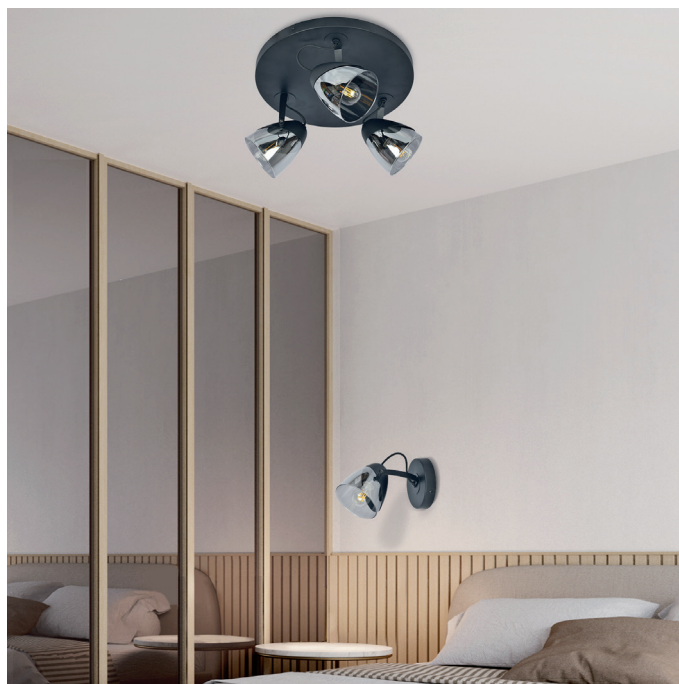

TRYTON 2 BLACK

- 💡 2 x 40 W, E14
- 📏 28/11/Ø12 cm
- ⊗ czarny
- EAN: 5903899627110

TRYTON 3 BLACK

- 💡 3 x 40 W, E14,
- 📏 Ø 35/11/Ø12 cm
- ⊗ czarny, EAN: 5903899627127