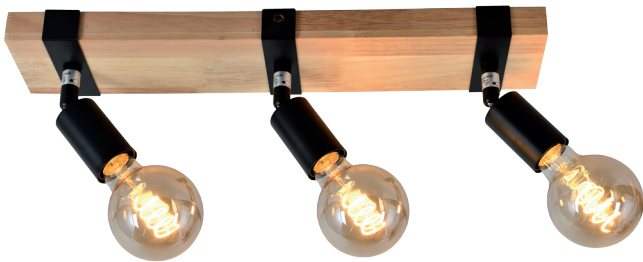

BRUN 3

💡 3x40 W, E27

📏 48/10/2,5 cm

🌀 czarny, drewno, EAN: 5903899623211