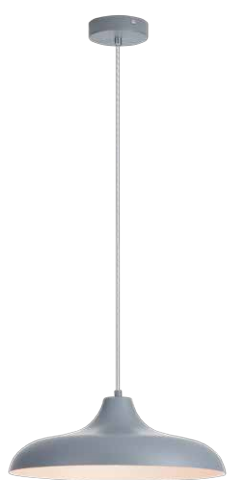

GRIS

💡 1x60 W, E27
📏 Ø35/120CM cm
🏷️ szary, EAN:
5903899626540

GINA

💡 1x60 W, E27,
📏 Ø40/120CM
🏷️ biały, EAN:
5903899626557

GATO

💡 1x60 W, E27
📏 Ø26/120 cm
🏷️ czarny, EAN:
5903899626564

GOK

💡 1x60 W, E27
📏 Ø 36/120 cm
🏷️ czarny, EAN:
5903899626571