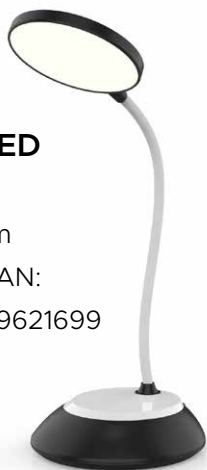

### GORANA

- 💡 1x60 W E27
- 📏 Ø20/120 cm
- 🌀 biały, EAN: 5903899626595

### KUALA BLACK LED

💡 6 W

📏 14/34 cm

🌀 black, EAN:

5903899621699