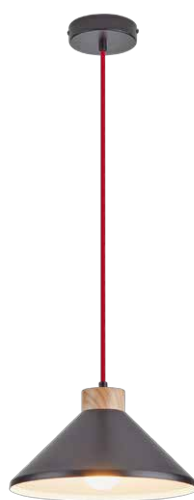

GRIS

💡 1x60 W, E27
📏 Ø35/120CM cm
🏷️ szary, EAN:
5903899626540

GINA

💡 1x60 W, E27,
📏 Ø40/120CM
🏷️ biały, EAN:
5903899626557

GATO

💡 1x60 W, E27
📏 Ø26/120 cm
🏷️ czarny, EAN:
5903899626564

GOK

💡 1x60 W, E27
📏 Ø 36/120 cm
🏷️ czarny, EAN:
5903899626571