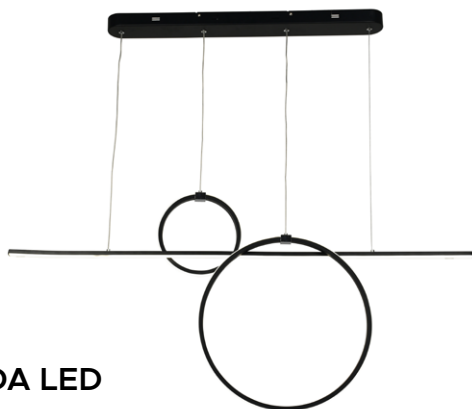

NOWOŚCI

AdriLux

SEZON 2023

RODA LED

💡 36 W, 4000K

📏 110/120 cm

🌀 czarny, EAN: 5903899626663