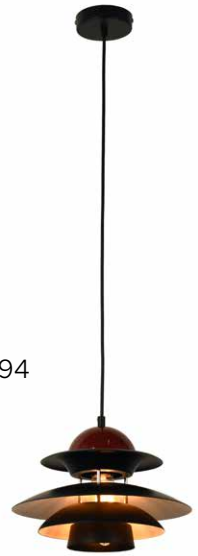

💡 45W, 4000 K

📏 103/130 cm

🌀 czarny, złoty

EAN: 5903899626670

**COCO LED**

💡 40W, 4000K

📏 Ø30/110 cm

🌀 złoty, EAN: 5903899626687

### SCANDI WHITE

💡 1x60 W, E27

📏 30/110 cm

🌀 biały, EAN:5903899626694

### SCANDI BLACK

💡 1x60 W, E27

📏 30/110 cm

🌀 czarny, EAN: 5903899626700

### SCANDI 3 WHITE

💡 3x60 W, E27

📏 85/130 cm

🌀 biały, EAN: 5903899626717