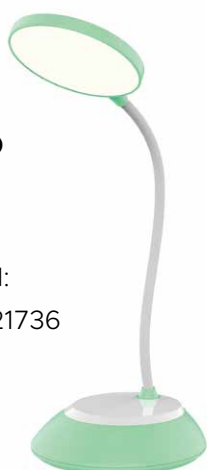

### GORANA

- 💡 1x60 W E27
- 📏 Ø20/120 cm
- 🌀 biały, EAN: 5903899626595

### KUALA BLACK LED

💡 6 W

📏 14/34 cm

🌀 black, EAN:

5903899621699

### KUALA GREEN LED

💡 6 W

📏 14/34 cm

🌀 green, EAN:

5903899621736