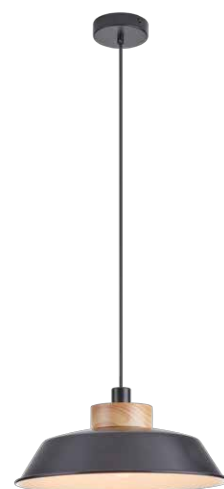

GRIS

💡 1x60 W, E27
📏 Ø35/120CM cm
🏷️ szary, EAN:
5903899626540

GINA

💡 1x60 W, E27,
📏 Ø40/120CM
🏷️ biały, EAN:
5903899626557

GATO

💡 1x60 W, E27
📏 Ø26/120 cm
🏷️ czarny, EAN:
5903899626564

GOK

💡 1x60 W, E27
📏 Ø 36/120 cm
🏷️ czarny, EAN:
5903899626571