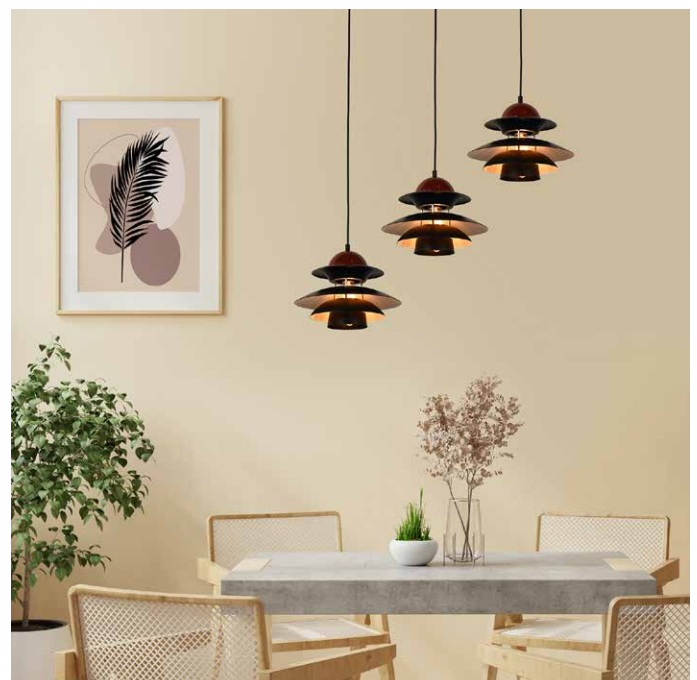

SCANDI 3 BLACK

SCANDI 3 BLACK

💡 3x60 W, E27

📏 85/130 cm

🌀 czarny, EAN:5903899626724