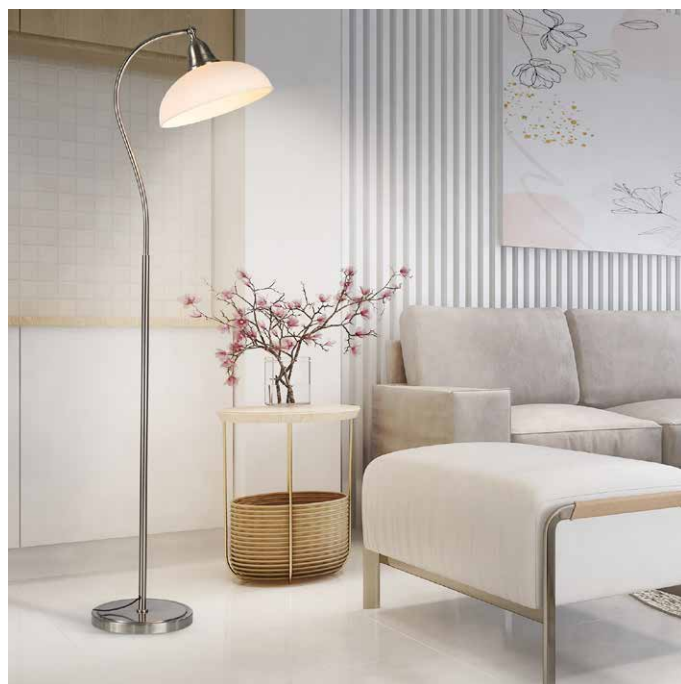

KALISTA 1H

- 💡 1x25 W, E27
- 📏 30/100 cm
- 🌀 satyna, EAN: 5903899624430

KALISTA 3C

- 💡 3x25 W, E27
- 📏 53/23 cm
- 🌀 satyna, EAN: 5903899624447