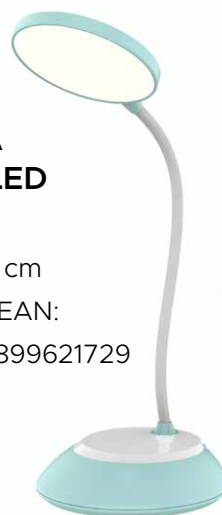

Funkcja ściemniania.  
Regulacja barwy światła: zimne/naturalne/ciepłe.  
Barwa światła: 3000/4500/6000 K, 160LM.

### KUALA BLUE LED

💡 6 W

📏 14/34 cm

🌀 blue, EAN:

5903899621729

### KUALA SILVER LED

💡 6 W

📏 14/34 cm

🌀 silver, EAN:

5903899621712