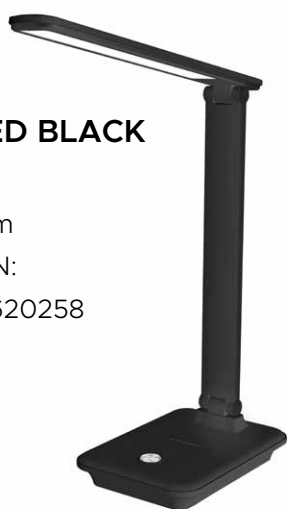

MEDAN LED BLACK

- 💡 9W
- 📏 33/17/12cm
- ♻️ black, EAN:
  5903899620258